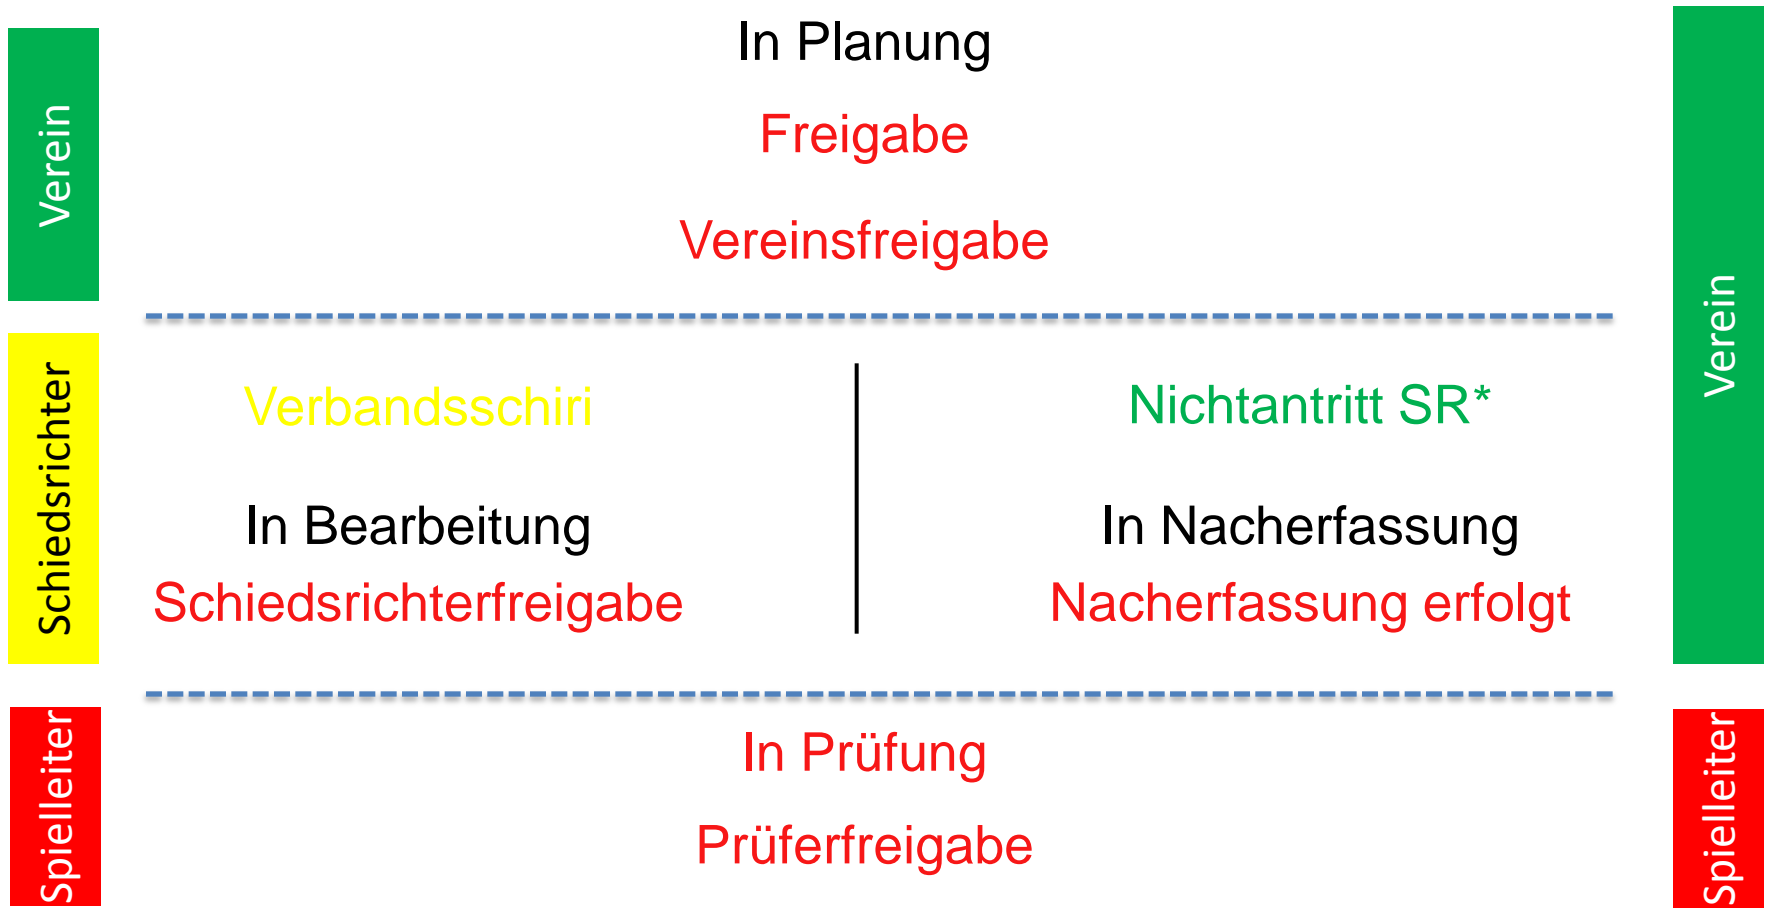

Abfolge der Spielstati

*) Nichtantritt SR erst am Spieltag und im Status „Vereinsfreigabe“ möglich