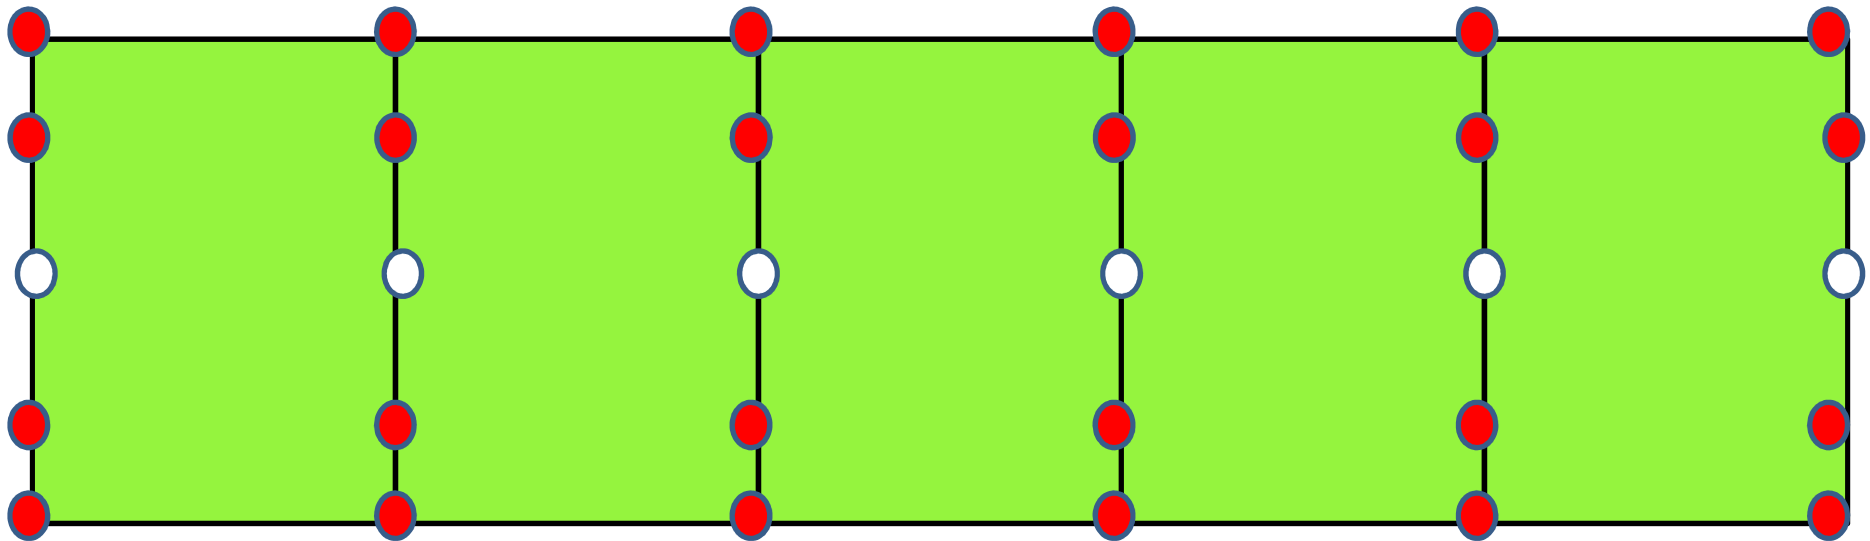

Breite: 20-25m    Länge: 27-32m

Modell: 10 Spielfelder

Markierungshütchen:

24x 

12x 

40x

: 60-80 Kinder

Modell: 8 Spielfelder

Markierungshütchen:

40x 

10x 

32x

: 48-64 Kinder