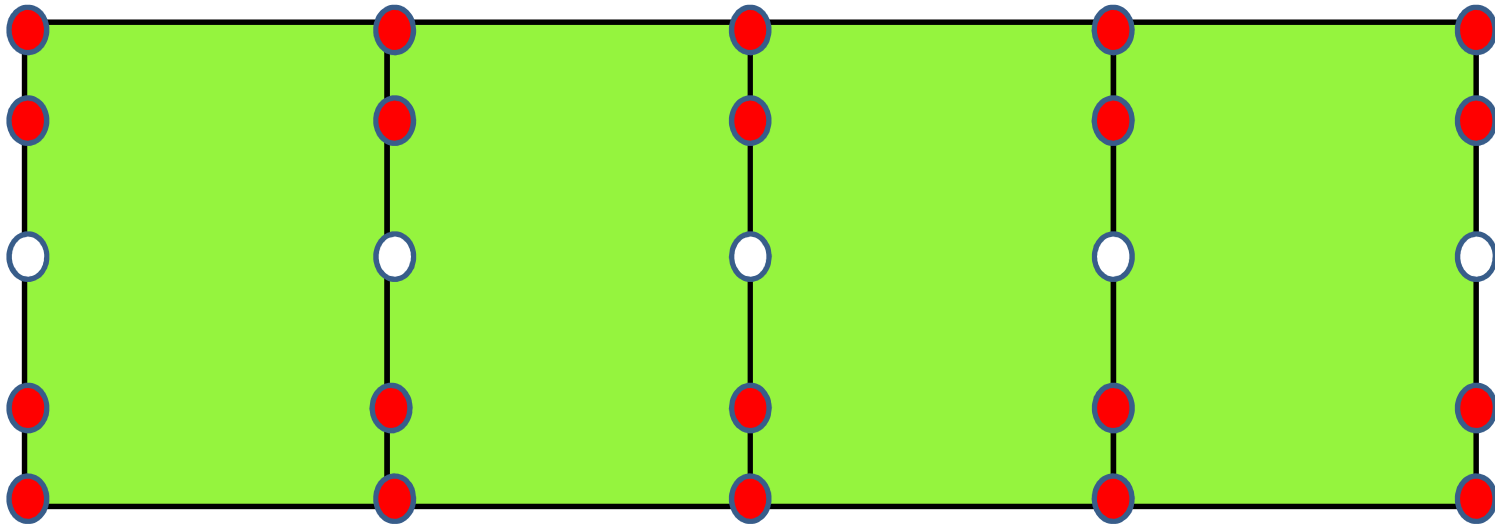

Breite: 20-25m    Länge: 27-32m

Modell: 10 Spielfelder

Markierungshütchen:

24x 

12x 

40x

: 60-80 Kinder

Modell: 8 Spielfelder

Markierungshütchen:

40x 

10x 

32x

: 48-64 Kinder