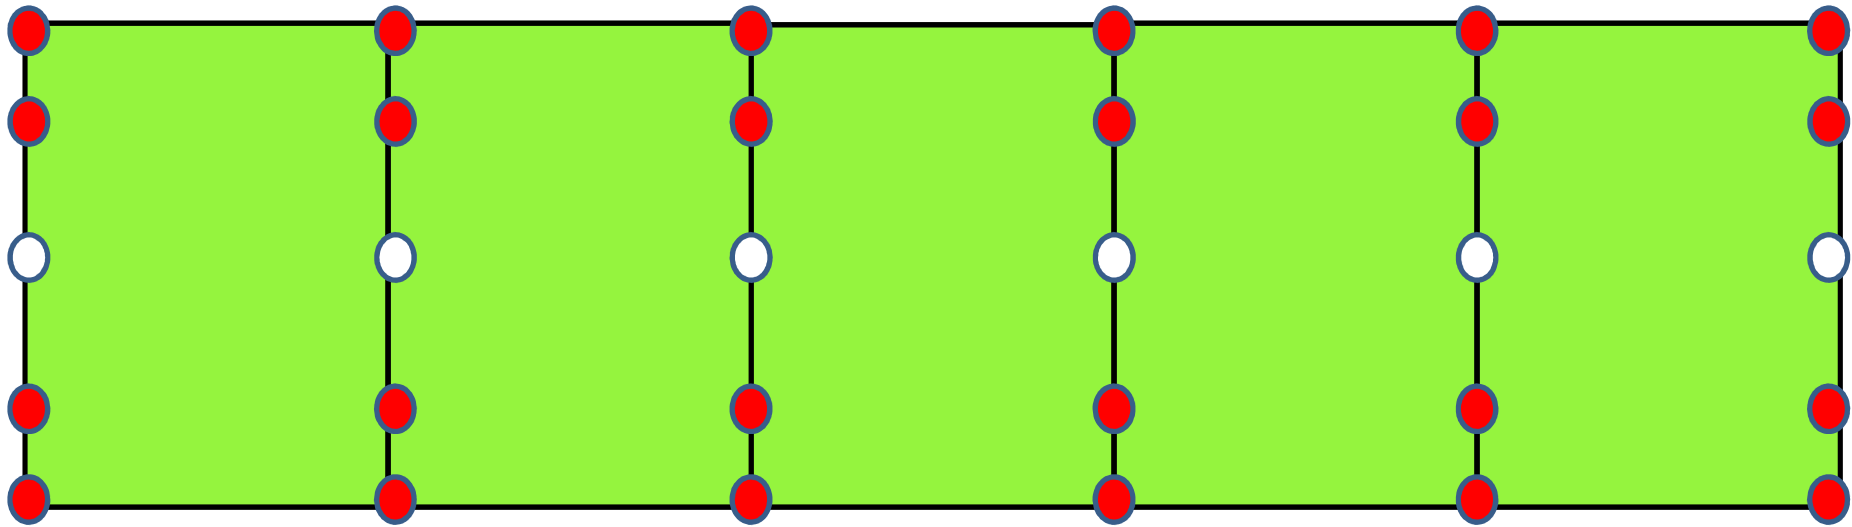

Breite: 20-25m    Länge: 27-32m

Modell: 10 Spielfelder

Markierungshütchen:

24x 

12x 

40x

: 60-80 Kinder

Modell: 8 Spielfelder

Markierungshütchen:

40x 

10x 

32x

: 48-64 Kinder