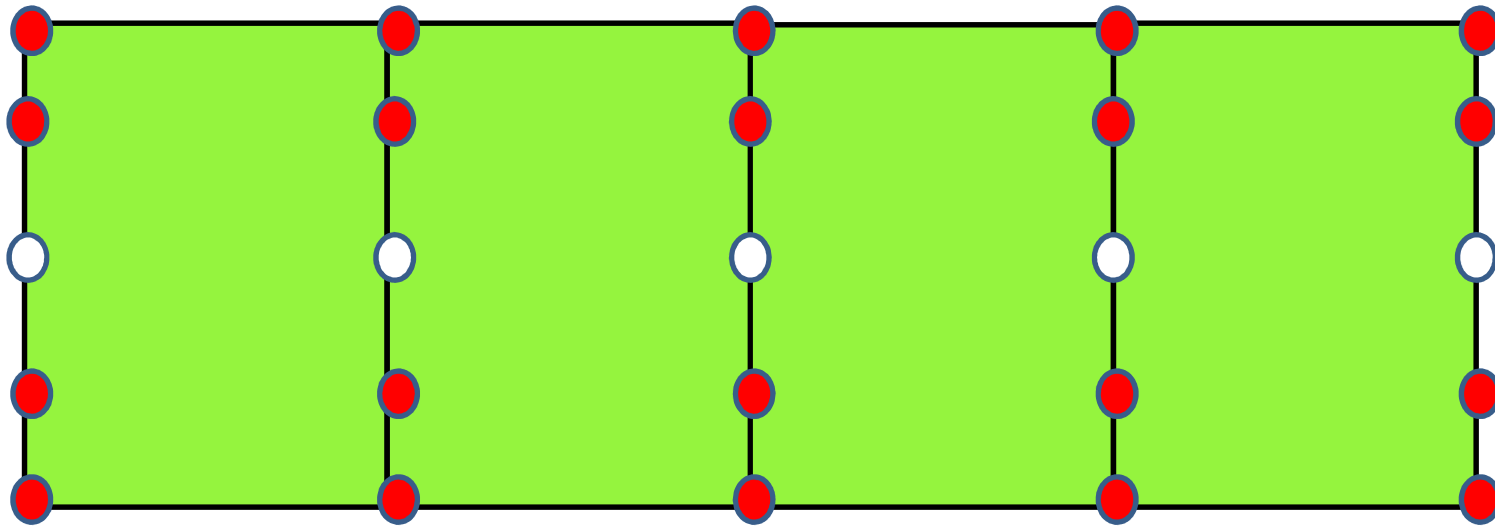

Breite: 20-25m    Länge: 27-32m

Modell: 10 Spielfelder

Markierungshütchen:

24x 

12x 

40x

: 60-80 Kinder

Modell: 8 Spielfelder

Markierungshütchen:

40x 

10x 

32x

: 48-64 Kinder