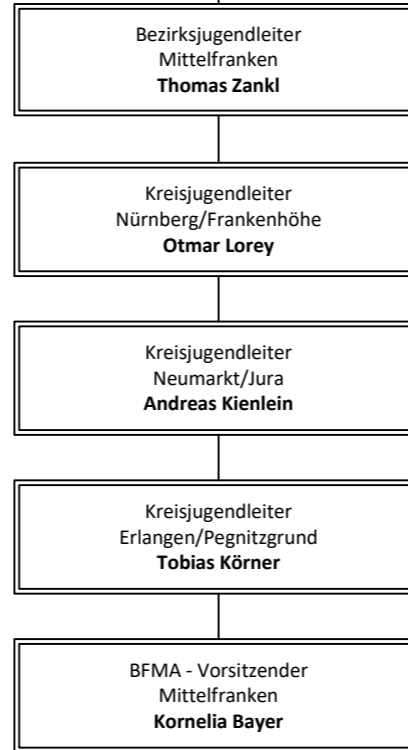

Bezirksvorsitzender Mittelfranken
Dieter Habermann

KV/KSL Erlangen/Pegnitzgrund u. Stv. BV
Max Habermann

Bezirksvorsitzender Mittelfranken
Dieter Habermann

Bezirks-Ausschuss

Bezirks-Spiel-Ausschuss

Bezirks-Jugend-Ausschuss

Bezirks - Frauen- und Mädchenausschuss

Bezirks-Schiedsrichter-Ausschuss

Abkürzungen

BEAR	Bezirksehrenamtsreferent	GSL	Gruppenspielleiter
BFMA	Bezirks-Frauen-und-Mädchen-Ausschuss	GSO	Gruppenschiedsrichterobmann
BJL	Bezirksjugendleiter	JGSL	Jugendgruppenspielleiter
BJSG	Bezirks-Jugendsportgericht	JSG	Jugendsportgericht
BoB	Bezirks-Online-Beauftragter	KEAB	Kreisehrenamtsbeauftragter
BSA	Bezirks-Schiedsrichter-Ausschuss	KBFMA	Kreisbeauftragte(r) Frauen- u. Mädchen
BSG	Bezirkssportgericht	KJL	Kreisjugendleiter
BSL	Bezirksspielleiter	KSG	Kreisjugendsportgericht
BSO	Bezirksschiedsrichterobmann	KSL	Kreispielleiter
BSSL	Bezirksseniorenspielleiter	KSO	Kreischiedsrichterobmann
BV	Bezirksvorsitzender	KV	Kreisvorsitzender
GLW	Gruppenlehrwart	SenL	Seniorenspielleiter
GSA	Gruppenschiedsrichterausschuss		