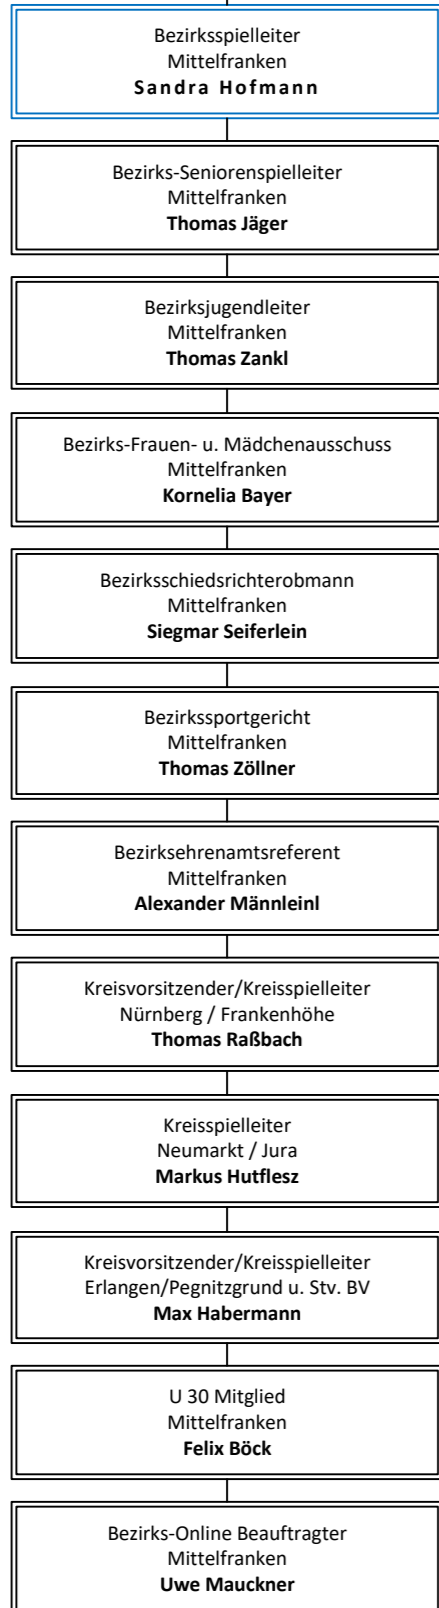

Bezirksvorsitzender Mittelfranken
Dieter Habermann

KV/KSL Erlangen/Pegnitzgrund u. Stv. BV
Max Habermann

Bezirksvorsitzender Mittelfranken
Dieter Habermann

Bezirks-Ausschuss

Bezirks-Spiel-Ausschuss

Bezirks-Jugend-Ausschuss

Bezirks - Frauen- und Mädchenausschuss

Bezirks-Schiedsrichter-Ausschuss

Abkürzungen

BEAR	Bezirksehrenamtsreferent	GSL	Gruppenspielleiter
BFMA	Bezirks-Frauen-und-Mädchen-Ausschuss	GSO	Gruppenschiedsrichterobmann
BJL	Bezirksjugendleiter	JGSL	Jugendgruppenspielleiter
BJSG	Bezirks-Jugendsportgericht	JSG	Jugendsportgericht
BoB	Bezirks-Online-Beauftragter	KEAB	Kreisehrenamtsbeauftragter
BSA	Bezirks-Schiedsrichter-Ausschuss	KBFMA	Kreisbeauftragte(r) Frauen- u. Mädchen
BSG	Bezirkssportgericht	KJL	Kreisjugendleiter
BSL	Bezirksspielleiter	KSG	Kreisjugendsportgericht
BSO	Bezirksschiedsrichterobmann	KSL	Kreispielleiter
BSSL	Bezirksseniorenspielleiter	KSO	Kreischiedsrichterobmann
BV	Bezirksvorsitzender	KV	Kreisvorsitzender
GLW	Gruppenlehrwart	SenL	Seniorenspielleiter
GSA	Gruppenschiedsrichterausschuss		