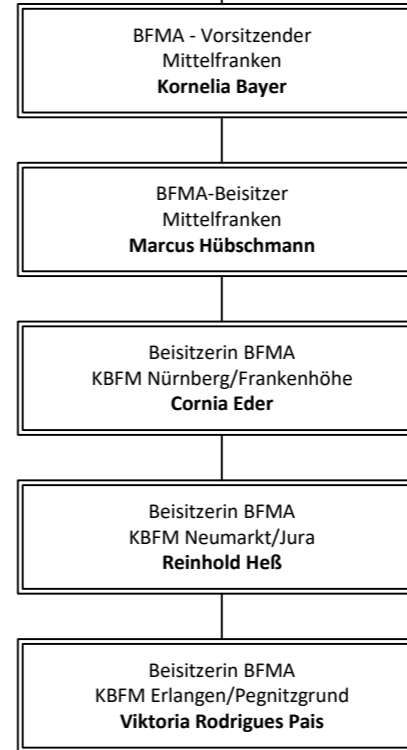

Bezirksvorsitzender Mittelfranken
Dieter Habermann

KV/KSL Erlangen/Pegnitzgrund u. Stv. BV
Max Habermann

Bezirksvorsitzender Mittelfranken
Dieter Habermann

Bezirks-Ausschuss

Bezirks-Spiel-Ausschuss

Bezirks-Jugend-Ausschuss

Bezirks - Frauen- und Mädchenausschuss

Bezirks-Schiedsrichter-Ausschuss

Abkürzungen

BEAR	Bezirksehrenamtsreferent	GSL	Gruppenspielleiter
BFMA	Bezirks-Frauen-und-Mädchen-Ausschuss	GSO	Gruppenschiedsrichterobmann
BJL	Bezirksjugendleiter	JGSL	Jugendgruppenspielleiter
BJSG	Bezirks-Jugendsportgericht	JSG	Jugendsportgericht
BoB	Bezirks-Online-Beauftragter	KEAB	Kreisehrenamtsbeauftragter
BSA	Bezirks-Schiedsrichter-Ausschuss	KBFMA	Kreisbeauftragte(r) Frauen- u. Mädchen
BSG	Bezirkssportgericht	KJL	Kreisjugendleiter
BSL	Bezirksspielleiter	KSG	Kreisjugendsportgericht
BSO	Bezirksschiedsrichterobmann	KSL	Kreispielleiter
BSSL	Bezirksseniorenspielleiter	KSO	Kreischiedsrichterobmann
BV	Bezirksvorsitzender	KV	Kreisvorsitzender
GLW	Gruppenlehrwart	SenL	Seniorenspielleiter
GSA	Gruppenschiedsrichterausschuss		