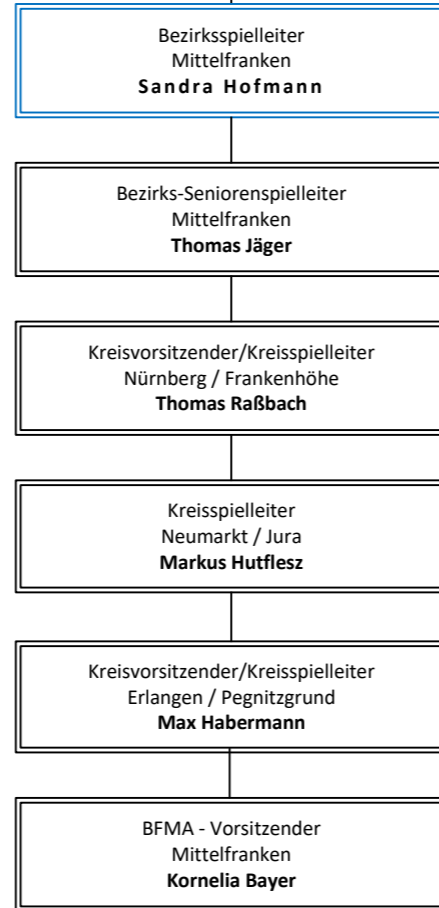

Bezirksvorsitzender Mittelfranken
Dieter Habermann

KV/KSL Erlangen/Pegnitzgrund u. Stv. BV
Max Habermann

Bezirksvorsitzender Mittelfranken
Dieter Habermann

Bezirks-Ausschuss

Bezirks-Spiel-Ausschuss

Bezirks-Jugend-Ausschuss

Bezirks - Frauen- und Mädchenausschuss

Bezirks-Schiedsrichter-Ausschuss

Abkürzungen

BEAR	Bezirksehrenamtsreferent	GSL	Gruppenspielleiter
BFMA	Bezirks-Frauen-und-Mädchen-Ausschuss	GSO	Gruppenschiedsrichterobmann
BJL	Bezirksjugendleiter	JGSL	Jugendgruppenspielleiter
BJSG	Bezirks-Jugendsportgericht	JSG	Jugendsportgericht
BoB	Bezirks-Online-Beauftragter	KEAB	Kreisehrenamtsbeauftragter
BSA	Bezirks-Schiedsrichter-Ausschuss	KBFMA	Kreisbeauftragte(r) Frauen- u. Mädchen
BSG	Bezirkssportgericht	KJL	Kreisjugendleiter
BSL	Bezirksspielleiter	KSG	Kreisjugendsportgericht
BSO	Bezirksschiedsrichterobmann	KSL	Kreispielleiter
BSSL	Bezirksseniorenspielleiter	KSO	Kreischiedsrichterobmann
BV	Bezirksvorsitzender	KV	Kreisvorsitzender
GLW	Gruppenlehrwart	SenL	Seniorenspielleiter
GSA	Gruppenschiedsrichterausschuss		