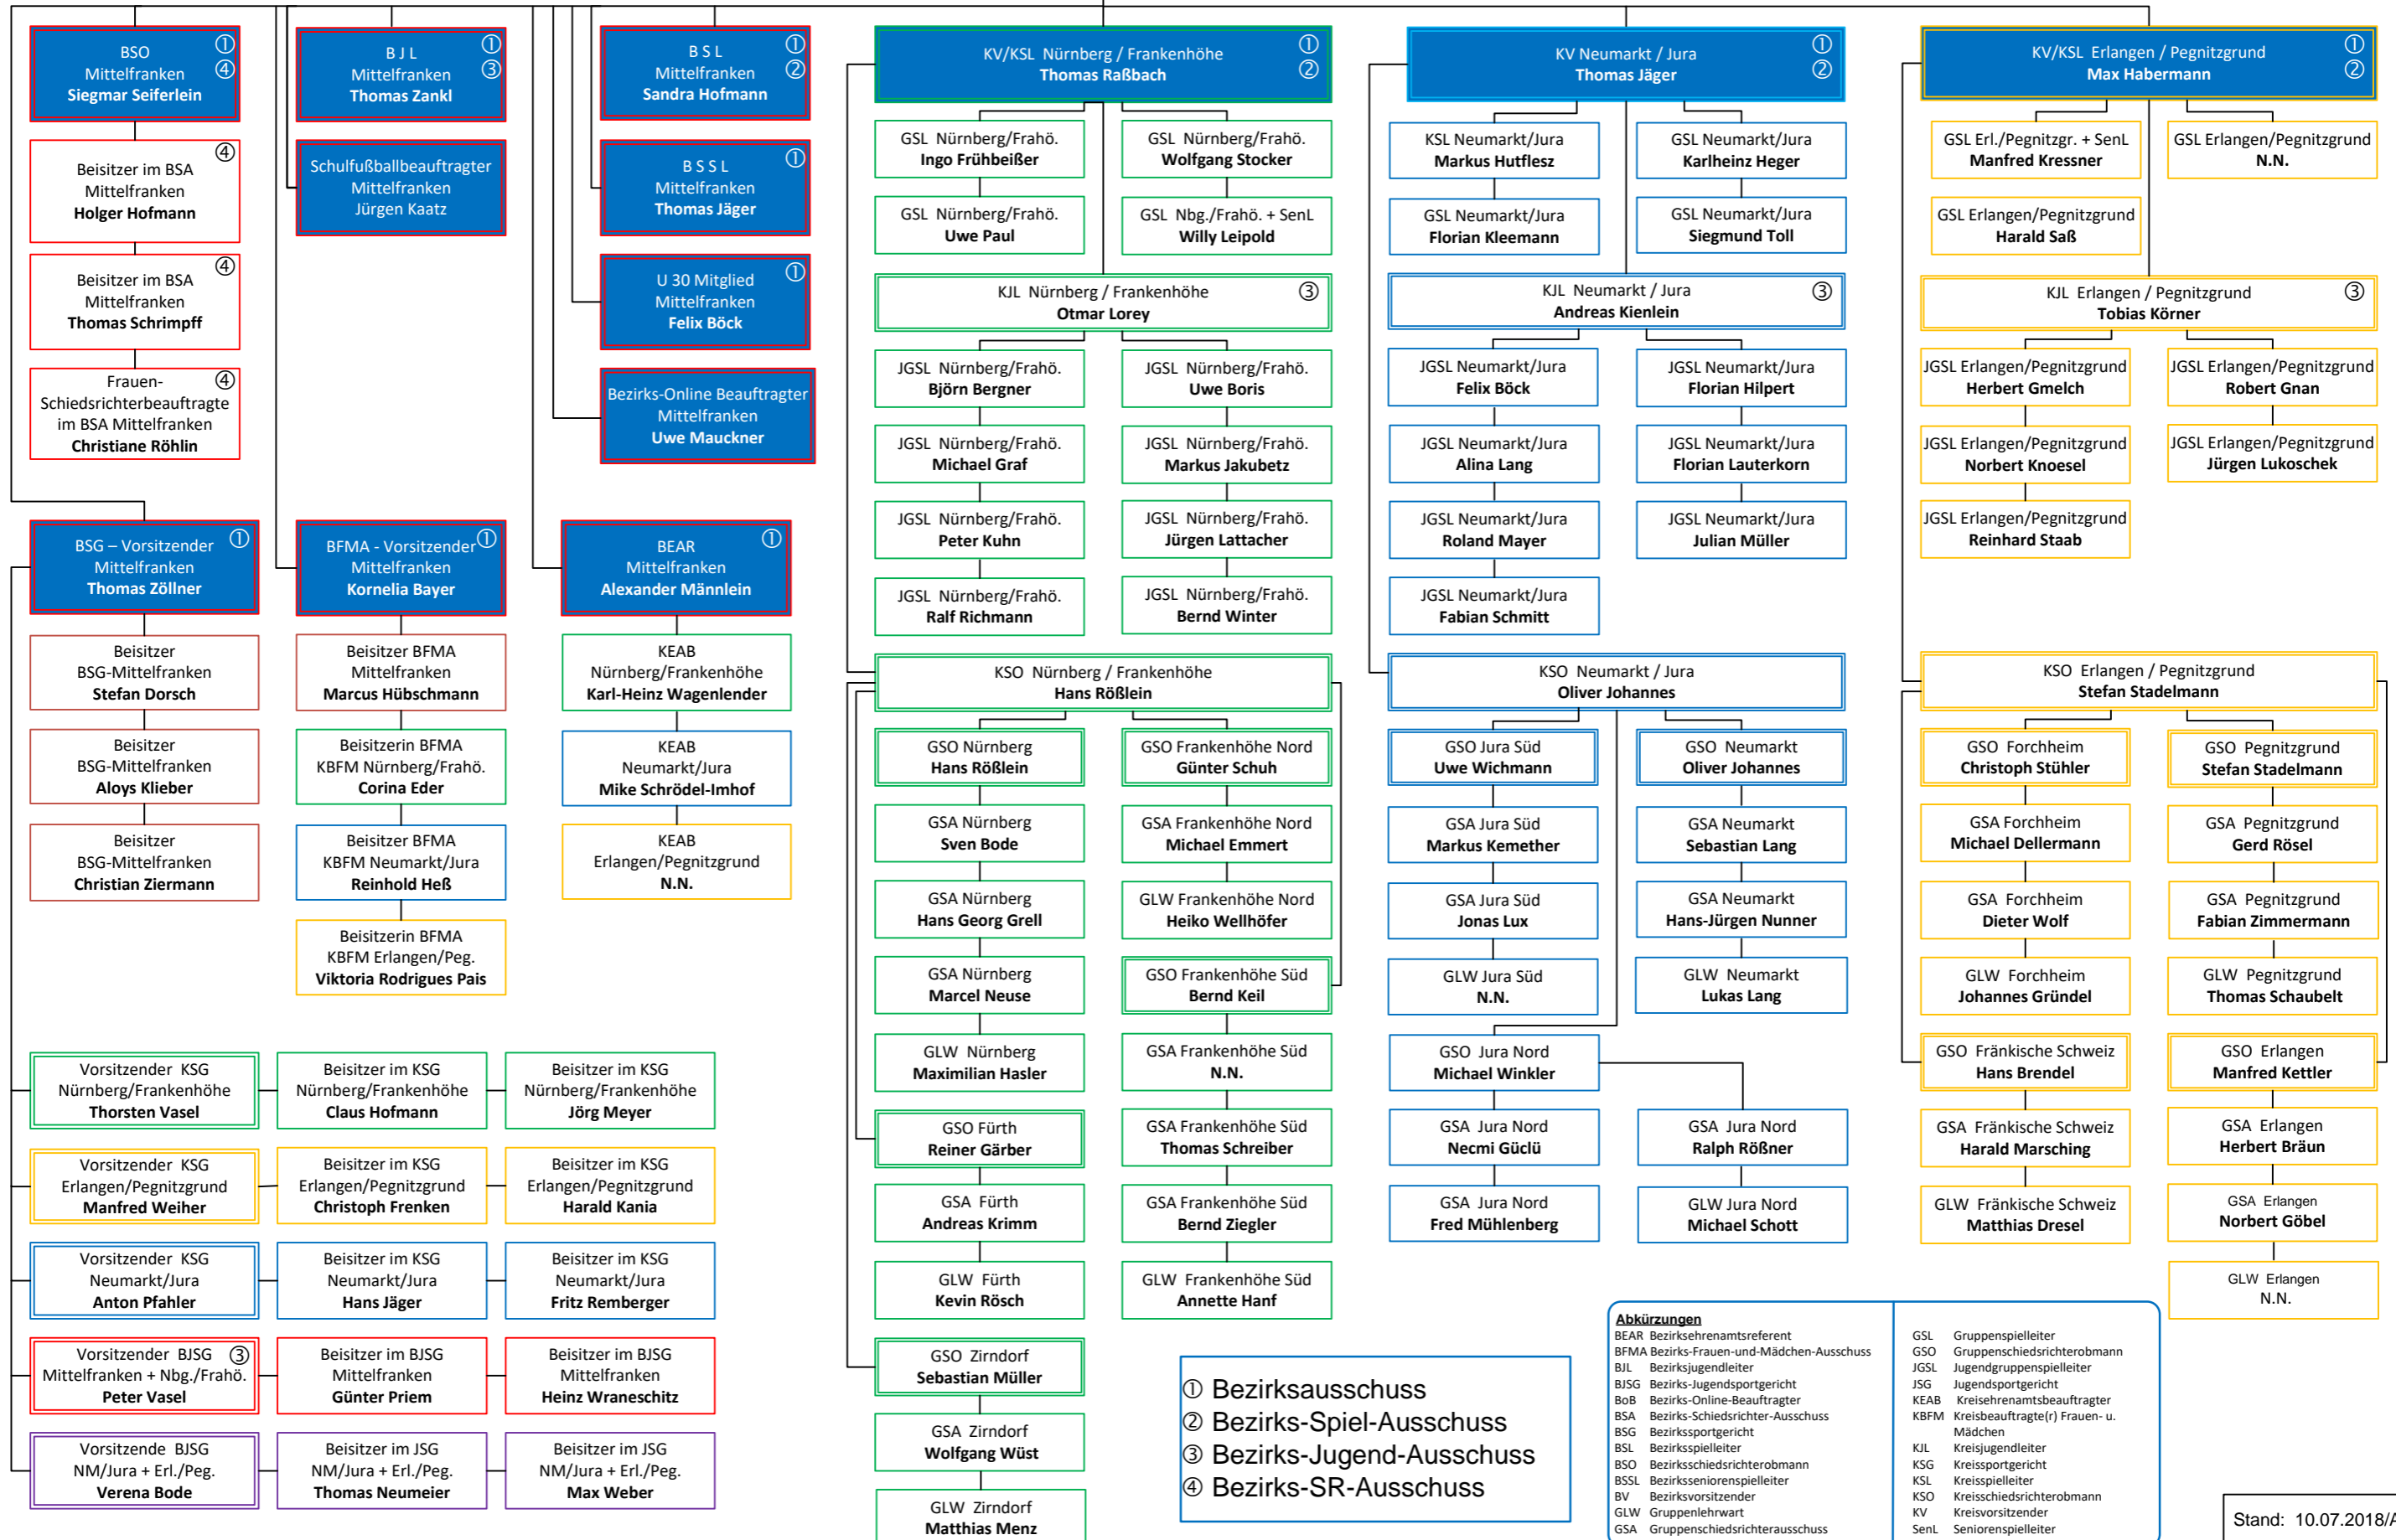

Bezirksvorsitzender Mittelfranken
Dieter Habermann

KV/KSL Erlangen/Pegnitzgrund u. Stv. BV
Max Habermann

Bezirksvorsitzender Mittelfranken
Dieter Habermann

Bezirks-Ausschuss

Bezirks-Spiel-Ausschuss

Bezirks-Jugend-Ausschuss

Bezirks - Frauen- und Mädchenausschuss

Bezirks-Schiedsrichter-Ausschuss

Abkürzungen

BEAR	Bezirksehrenamtsreferent	GSL	Gruppenspielleiter
BFMA	Bezirks-Frauen-und-Mädchen-Ausschuss	GSO	Gruppenschiedsrichterobmann
BJL	Bezirksjugendleiter	JGSL	Jugendgruppenspielleiter
BJSG	Bezirks-Jugendsportgericht	JSG	Jugendsportgericht
BoB	Bezirks-Online-Beauftragter	KEAB	Kreisehrenamtsbeauftragter
BSA	Bezirks-Schiedsrichter-Ausschuss	KBFMA	Kreisbeauftragte(r) Frauen- u. Mädchen
BSG	Bezirkssportgericht	KJL	Kreisjugendleiter
BSL	Bezirksspielleiter	KSG	Kreisjugendsportgericht
BSO	Bezirksschiedsrichterobmann	KSL	Kreispielleiter
BSSL	Bezirksseniorenspielleiter	KSO	Kreischiedsrichterobmann
BV	Bezirksvorsitzender	KV	Kreisvorsitzender
GLW	Gruppenlehrwart	SenL	Seniorenspielleiter
GSA	Gruppenschiedsrichterausschuss		