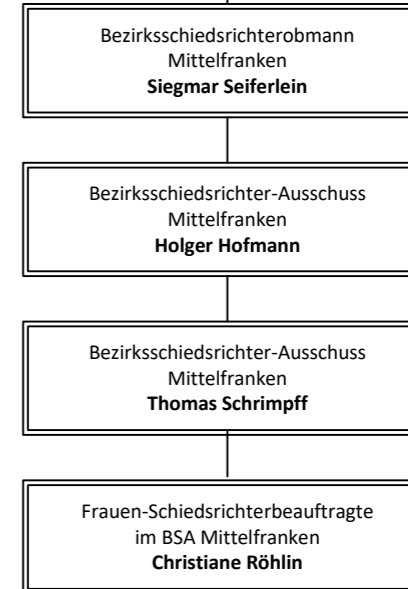

Bezirksvorsitzender Mittelfranken
Dieter Habermann

KV/KSL Erlangen/Pegnitzgrund u. Stv. BV
Max Habermann

Bezirksvorsitzender Mittelfranken
Dieter Habermann

Bezirks-Ausschuss

Bezirks-Spiel-Ausschuss

Bezirks-Jugend-Ausschuss

Bezirks - Frauen- und Mädchenausschuss

Bezirks-Schiedsrichter-Ausschuss

Abkürzungen

BEAR	Bezirksehrenamtsreferent	GSL	Gruppenspielleiter
BFMA	Bezirks-Frauen-und-Mädchen-Ausschuss	GSO	Gruppenschiedsrichterobmann
BJL	Bezirksjugendleiter	JGSL	Jugendgruppenspielleiter
BJSG	Bezirks-Jugendsportgericht	JSG	Jugendsportgericht
BoB	Bezirks-Online-Beauftragter	KEAB	Kreisehrenamtsbeauftragter
BSA	Bezirks-Schiedsrichter-Ausschuss	KBFMA	Kreisbeauftragte(r) Frauen- u. Mädchen
BSG	Bezirkssportgericht	KJL	Kreisjugendleiter
BSL	Bezirksspielleiter	KSG	Kreisjugendsportgericht
BSO	Bezirksschiedsrichterobmann	KSL	Kreispielleiter
BSSL	Bezirksseniorenspielleiter	KSO	Kreischiedsrichterobmann
BV	Bezirksvorsitzender	KV	Kreisvorsitzender
GLW	Gruppenlehrwart	SenL	Seniorenspielleiter
GSA	Gruppenschiedsrichterausschuss		